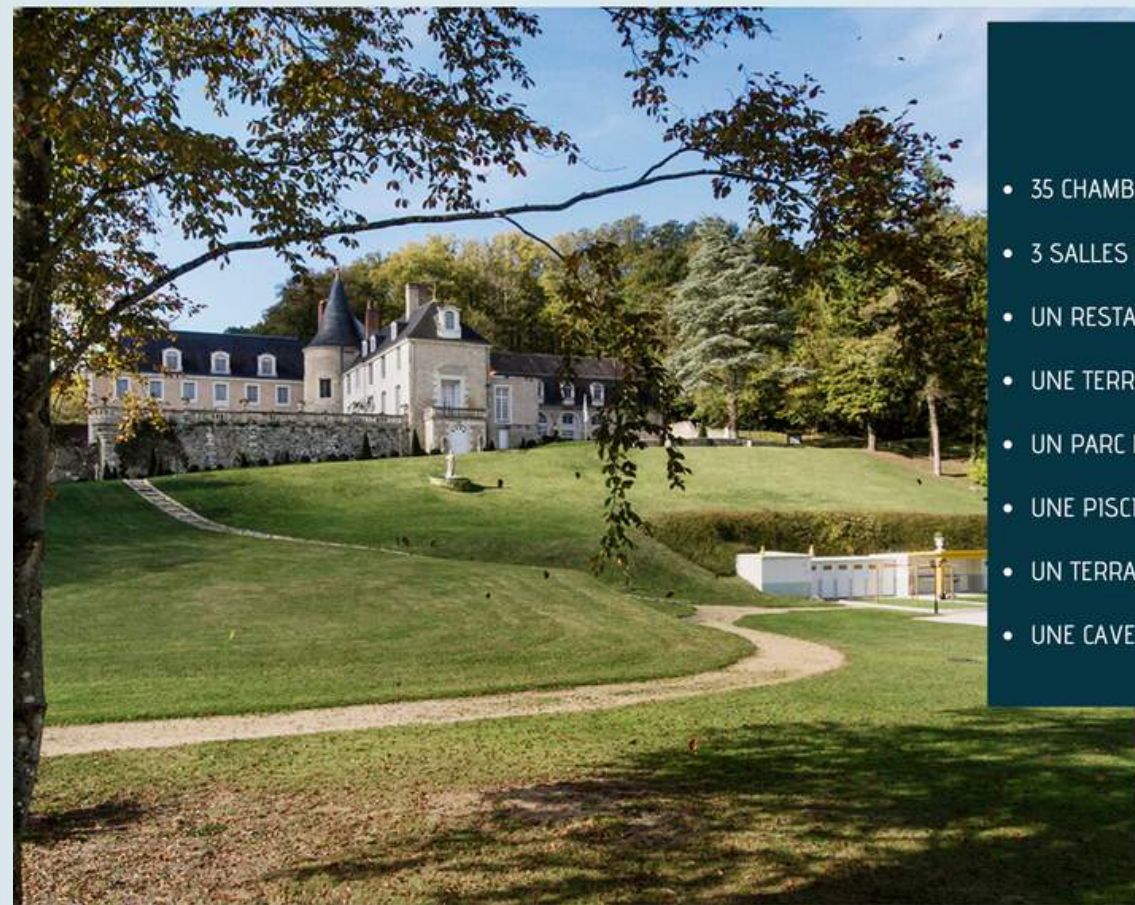

# CHÂTEAU DE BEAUVOIS \* \* \* \*

CHÂTEAU ~ HÔTEL ~ RESTAURANT

## VOTRE SÉMINAIRE SUR-MESURE

A 20 MIN DE TOURS

### PRÉSENTATION

- 35 CHAMBRES ET SUITES
- 3 SALLES DE RÉUNION A LA LUMIÈRE DU JOUR
- UN RESTAURANT GASTRONOMIQUE : LE LOUIS XIII
- UNE TERRASSE AVEC JARDINS À LA FRANÇAISE
- UN PARC DE 40 HECTARES
- UNE PISCINE EXTÉRIEURE CHAUFFÉE
- UN TERRAIN DE TENNIS/BASKET
- UNE CAVE VOÛTÉE TROGLODYTE