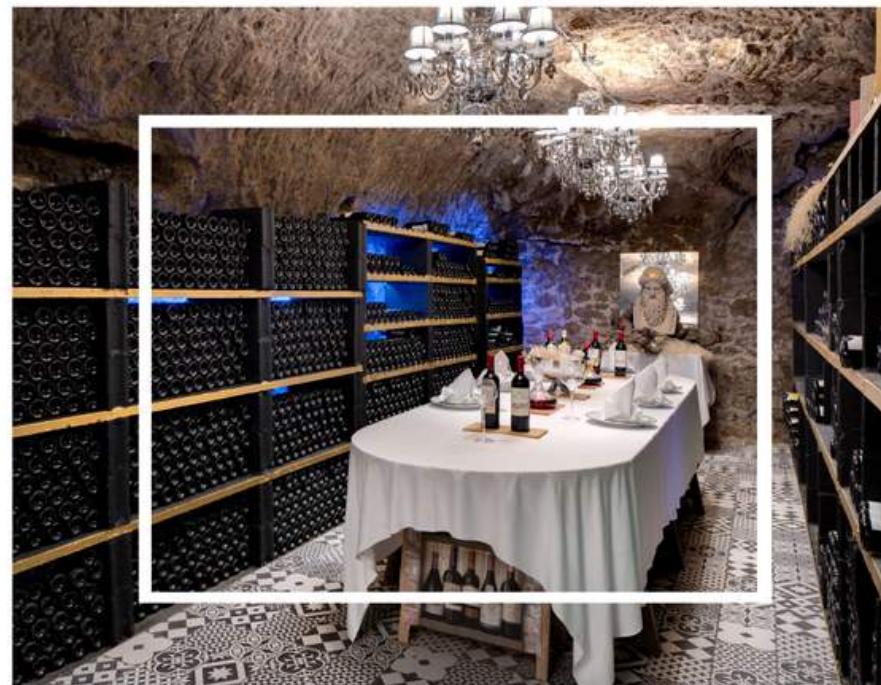

NOS ACTIVITÉS EN EXEMPLE

EN JOURNÉE :

MURDER PARTY
TRIVIAL PURSUIT GÉANT
DEFI WII & KINECT
TOURNOI DE POCKER
ANIMATION "SHERLOCK HOLMES"
VISITE DE VIGNOBLE EN SEGWAY
BABY FOOT GEANT
ACTIVITÉS COMMANDO
QUAD
INITIATION PILOTAGE DE DRÔNE...

EN SOIRÉE :

INITIATION OENOLOGIQUE
MAGICIEN "CLOSE-UP"
MENTALISTE
SERVEUR FOU
CASINO CLASSIQUE
CASINO DU VIN
CASINO GOURMAND
BUZZERS QUIZ
DJ...

...ET BIEN PLUS ENCORE.

Nous disposons de plus de 50 partenaires pour vous accompagner dans vos activités TEAM-BUILDING.